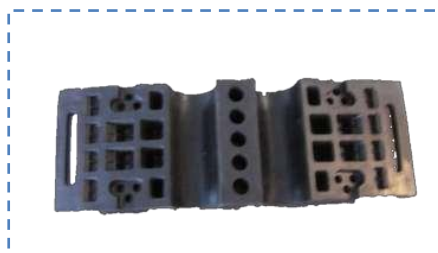

6.5 Elektra – Kabeldempels heavy duty SIVERKDSA10

Duobloc kabelbeschermer in rubber - ideaal voor heavy duty verkeer en brandweer

- met handvaten voor makkelijke en snelle plaatsing
- aansluiting met 2 connectoren (inbegrepen)
- voorzien van afwatering
- 2 doorgangen voor kabels diameter 100mm
- gele reflectoren voor een optimale zichtbaarheid

Afmetingen materiaal : 850 x 300 x 125 mm - 2 uitsparingen Ø 100 x 100
Gewicht : 17,7 kg
Max.draagkracht 20 Ton