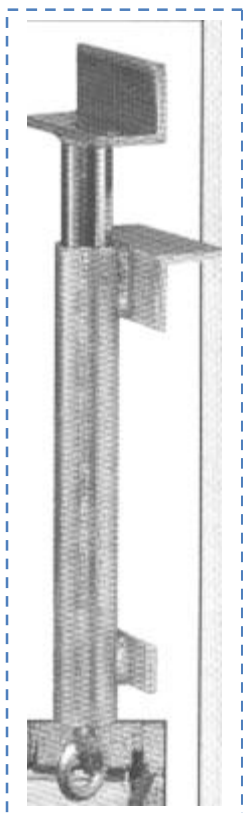

16.4c Werfmaterieel -> **Schoren - Linteelschoor**

Klein en licht voor transport.
Inwendige regelvijs.
Exacte hoogteregeling 19cm
Doorgang blijft vrij.

- De linteelschoor wordt in de voegen van het metselwerk bevestigd.
- Geen houten stutten of gewone schoren meer nodig. De inwendige regelvijs zorgt voor de exacte hoogteregeling.(19cm)
- Door de goede bescherming van de regelvijs krijgen cement en vuil weinig kans.
- Totale lengte 33cm.
- Oplegvlak 10x3 cm
- Gewicht 1,7kg