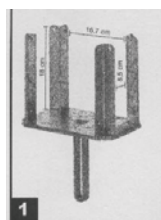

Balkklemmen – Sommers de coffrage.

Benaming	Prijs/stuk Prix/pièce	Désignation
1 Balkklem geverfd 60 cm	Prijis op aanvraag	Serre-joint 60 cm
1 Balkklem geverfd 80 cm		Serre-joint 80 cm
2 Balkklem geverfd 57,5 cm		Serre-joint 57,5 cm
3 Balkklem geverfd 90 cm		Serre-joint 90 cm
4 Klopsergeant 1m00, 40x8 mm, geverfd		Serre-joint à frappe L 0m80
4 Klopsergeant 1m00, 30x8 mm, brut		Serre-joint à frappe L 1m00
4 Klopsergeant 0m80, 30x8 mm, brut		Serre-joint à frappe L 1m30
5 Balkklem verzinkt 90 cm	Serre-joint galva 90 cm	
6 Kolomkrans 20/60 cm (set van 4 st)	Cadre de coffrage 20/60 cm	
6 Kolomkrans 40/80 cm (set van 4 st)	Cadre de coffrage 40/80 cm	
7 Spie voor kolomkrans of balkklem	Clavette pour cadres de coffrage	

Draai- en
kruiskoppeling

U-koppen

Driepikkel voor
schoor