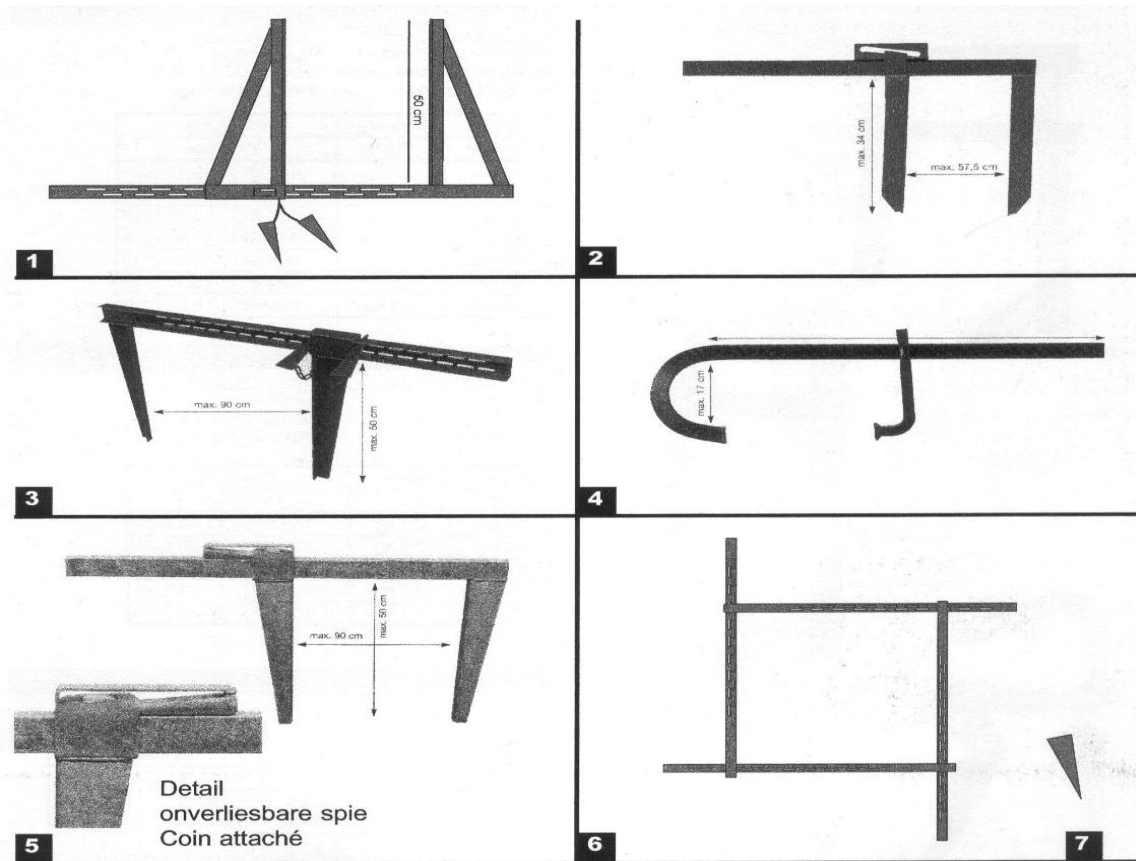

Balkklemmen – Sommers de coffrage.

Benaming	Prijs/stuk Prix/pièce	Désignation
1 Balkklem geverfd 60 cm	Prijis op aanvraag	Serre-joint 60 cm
1 Balkklem geverfd 80 cm		Serre-joint 80 cm
2 Balkklem geverfd 57,5 cm		Serre-joint 57,5 cm
3 Balkklem geverfd 90 cm		Serre-joint 90 cm
4 Klopsergeant 1m00, 40x8 mm, geverfd		Serre-joint à frappe L 0m80
4 Klopsergeant 1m00, 30x8 mm, brut		Serre-joint à frappe L 1m00
4 Klopsergeant 0m80, 30x8 mm, brut		Serre-joint à frappe L 1m30
5 Balkklem verzinkt 90 cm	Serre-joint galva 90 cm	
6 Kolomkrans 20/60 cm (set van 4 st)	Cadre de coffrage 20/60 cm	
6 Kolomkrans 40/80 cm (set van 4 st)	Cadre de coffrage 40/80 cm	
7 Spie voor kolomkrans of balkklem	Clavette pour cadres de coffrage	

Draai- en
kruiskoppeling

U-koppen

Driepikkel voor
schoor