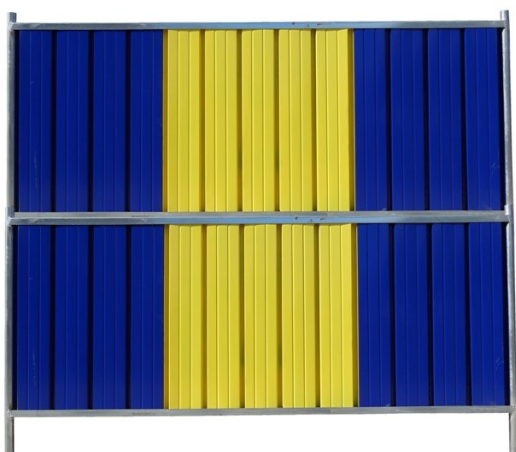

Bouwhekken – Stadshekken geel-blauw of rood-blauw Metaal paneel

- Afmetingen : L 250 x H 120cm / L 250 x H 200cm
- Metalen golfplaten
- Vast frame
- U profiel 40 op 40mm / buisdiameter 42mm
- Oppervlak verzinkt, RAL 5002/1018
- Leverbaar in geel/blauw/galva/oranje/ of op aanvraag

Om een maximale stabiliteit te garanderen, moet men voeten en bijhorende veiligheidsverbindingen gebruiken bij al deze hekken.

Paneelkleuren worden gemixt op aanvraag.