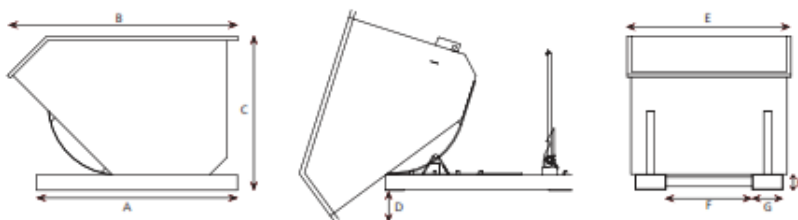

Option:

- Verouillage automatique des fourches
- Système de basculement automatique des déflecteurs T.B.V

- Pour la collecte et le transport de matières premières, de produits semi-finis, de déchets, etc...
 - Facile à ramasser avec votre chariot élévateur et votre transpalette à main
 - Système de basculement qui fonctionne bien, revient vide en position dans le sas
 - Construction robuste, l'épaisseur de la paroi de la cuve est de 3 mm
 - Bord supérieur du cockpit extra fort, tout autour converti (50 x 30mm)
 - Stable et nécessitant peu d'entretien
- Couleur standard rouge : RAL 3002, autres couleurs disponibles sur demande

Spécifications du produit

Type	Cont.	A	B	C	D	E	F	G	H	Masse	CG vide	CG plein	Capacité de charge
	M ³	mm	mm	mm	mm	mm	mm	mm	mm	kg	mm	mm	kg
TKB 500	0,50	1240	1400	1014	120	706	180	200	100	155	600	615	3000
TKB 600	0,60	1240	1400	1014	120	830	180	200	100	162	600	620	3000
TKB 700	0,70	1240	1400	1014	120	949	180	200	100	170	590	615	3000
TKB 750	0,75	1240	1400	1014	120	1010	180	200	100	174	590	620	3000
TKB 800	0,80	1240	1400	1014	120	1070	576	200	100	178	590	620	3000
TKB 900	0,90	1240	1400	1014	120	1191	576	200	100	190	590	625	3000
TKB 1000	1,00	1240	1400	1014	120	1312	576	200	100	198	590	630	3000
TKB 1200	1,20	1240	1400	1014	120	1555	576	200	100	213	580	625	3000
TKB 1500	1,50	1240	1400	1014	120	1919	576	200	100	235	580	635	3000
TKB 2000	2,00	1400	1540	1115	230	2100	576	200	100	281	630	690	3000
TKB 3000	3,00	1800	2150	1450	315	1760	576	200	100	320	860	950	3000
TKB 3500	3,50	1800	2150	1450	315	2050	576	200	100	361	860	950	3000
TKB 5000	5,00	1800	2150	1450	315	2900	576	200	100	450	850	950	3000
TKB 600S	0,60	1100	1240	900	80	1100	576	200	100	182	540	565	3000
TKB 800S	0,80	1240	1440	1040	120	1100	576	200	100	201	600	640	3000
TKB 1000S	1,00	1400	1540	1100	315	1100	576	200	100	218	670	715	3000
TKB 1200S	1,20	1400	1690	1200	315	1100	576	200	100	229	700	750	3000