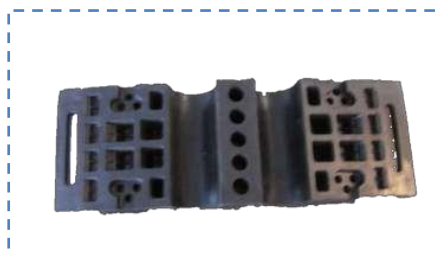

Elektra – Kabeldrempels heavy duty SIVERKDSL10

Duobloc kabelbeschermer in rubber - ideaal voor heavy duty verkeer en brandweer

- met handvaten voor makkelijke en snelle plaatsing
- aansluiting met 2 connectoren (inbegrepen)
- voorzien van afwatering
- 2 doorgangen voor kabels diameter 100mm
- gele reflectoren voor een optimale zichtbaarheid

Afmetingen materiaal : 850 x 300 x 125 mm - 2 uitsparingen Ø 100 x 100
Gewicht : 17,7 kg
Max.draagkracht 20 Ton