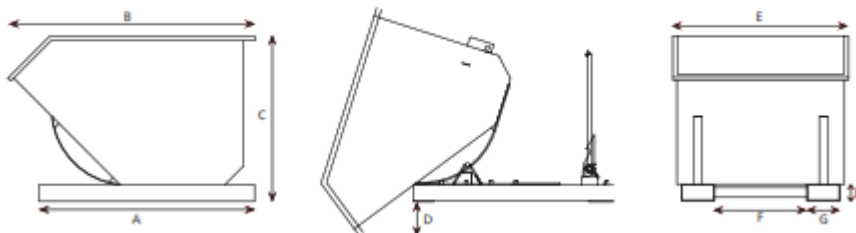

Kantelcontainer TKB

Kantelcontainer Mechanisch type TKB

⇒ Het meest verkochte type!

- Snel leverbaar
- Standaard assortiment en productie op maat
- Robuuste, betrouwbare en veilige constructie
- Eenvoudig op te nemen, gemakkelijk te bedienen

Technische gegevens

Type	Inh. M ³	A mm	B mm	C mm	D mm	E mm	F mm	G mm	H mm	Massa kg	CG leeg mm	CG vol mm	Laadcapaciteit kg
TKB 500	0,50	1240	1400	1014	120	706	180	200	100	155	600	615	3000
TKB 600	0,60	1240	1400	1014	120	830	180	200	100	162	600	620	3000
TKB 700	0,70	1240	1400	1014	120	949	180	200	100	170	590	615	3000
TKB 750	0,75	1240	1400	1014	120	1010	180	200	100	174	590	620	3000
TKB 800	0,80	1240	1400	1014	120	1070	576	200	100	178	590	620	3000
TKB 900	0,90	1240	1400	1014	120	1191	576	200	100	190	590	625	3000
TKB 1000	1,00	1240	1400	1014	120	1312	576	200	100	198	590	630	3000
TKB 1200	1,20	1240	1400	1014	120	1555	576	200	100	213	580	625	3000
TKB 1500	1,50	1240	1400	1014	120	1919	576	200	100	235	580	635	3000
TKB 2000	2,00	1400	1540	1115	230	2100	576	200	100	281	630	690	3000
TKB 3000	3,00	1800	2150	1450	315	1760	576	200	100	320	860	950	3000
TKB 3500	3,50	1800	2150	1450	315	2050	576	200	100	361	860	950	3000
TKB 5000	5,00	1800	2150	1450	315	2900	576	200	100	450	850	950	3000
TKB 600S	0,60	1100	1240	900	80	1100	576	200	100	182	540	565	3000
TKB 800S	0,80	1240	1440	1040	120	1100	576	200	100	201	600	640	3000
TKB 1000S	1,00	1400	1540	1100	315	1100	576	200	100	218	670	715	3000
TKB 1200S	1,20	1400	1690	1200	315	1100	576	200	100	229	700	750	3000