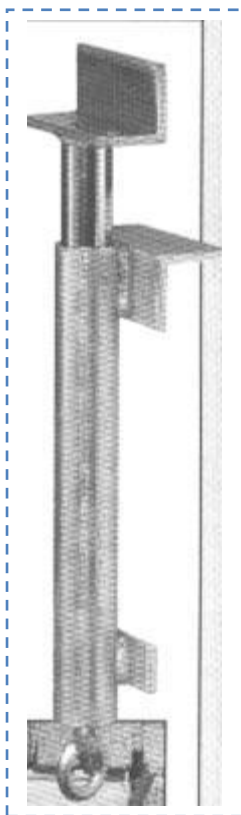

Werfmaterieel -> **Schoren - Linteelschoor** - VERKOOP

Klein en licht voor transport.  
Inwendige regelvijs.  
Exacte hoogteregeling 19cm  
Doorgang blijft vrij.

- De linteelschoor wordt in de voegen van het metselwerk bevestigd.
- Geen houten stutten of gewone schoren meer nodig. De inwendige regelvijs zorgt voor de exacte hoogteregeling.(19cm)
- Door de goede bescherming van de regelvijs krijgen cement en vuil weinig kans.
- Totale lengte 33cm.
- Oplegvlak 10x3 cm
- Gewicht 1,7kg