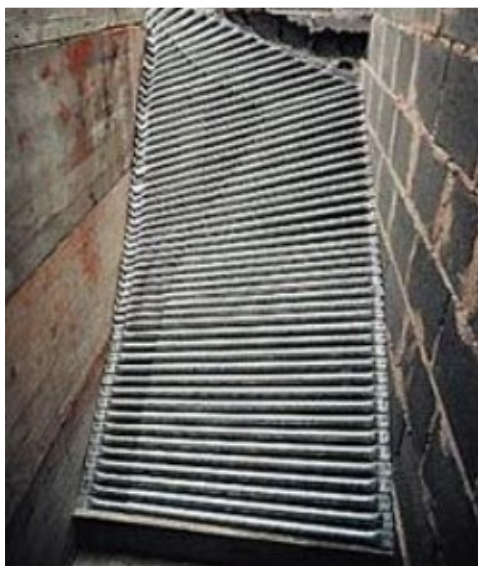

Trapbekisting

Een **trapbekisting** uittimmeren op de traditionele manier betekent veel houtverlies en tijdverlies.

Met ons systeem van uitschuifbare buizen en treden bespaart u tot 250% in arbeids- en materiaalkost.

Onze **trapbekisting** bestaat uit uitschuifbare gegalvaniseerde buisjes die vastgetimmerd worden op vooraf bevestigde latten. Daarop legt u een dikke gewapende PVC-folie die ervoor zorgt dat er geen doorsijpeling van de betonpap mogelijk is. Hierop kunt u uw wapening leggen waarna de uitschuifbare treden op hun plaats vastgezet worden.

- Buis galva 75/115 cm
- Buis galva 92/160 cm
- Buis galva 146/200 cm
- Trede 80/145 geverfd
- Trede galva 75/120 cm
- Trede galva 90/155 cm
- Dubbele folie (1.5 x 25m)

Draaitrap 180° :

- Buis kort galva 75/115cm : 120st
- Treden kort galva 75/120cm : 16st (galva) of 80/145cm (geverfd)