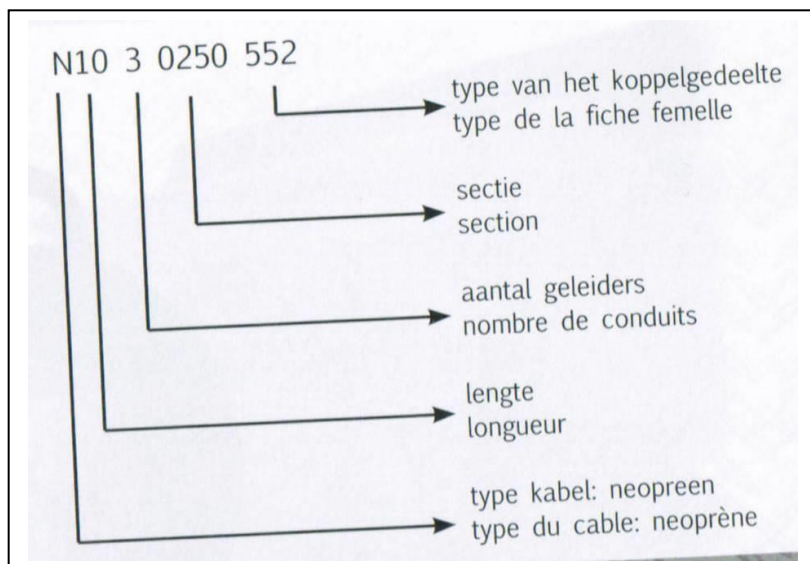

Verlengkabels met aangegoten stekker en koppelstekker met afsluitdeksel en kinderveiligheid

Code N05 3 0250 552 KV sectie 3G2,5 lengte 5m

Code N10 3 0250 552 KV sectie 3G2,5 lengte 10m

Code N20 3 0250 552 KV sectie 3G2,5 lengte 20m

Code N25 3 0250 552 KV sectie 3G2,5 lengte 25m