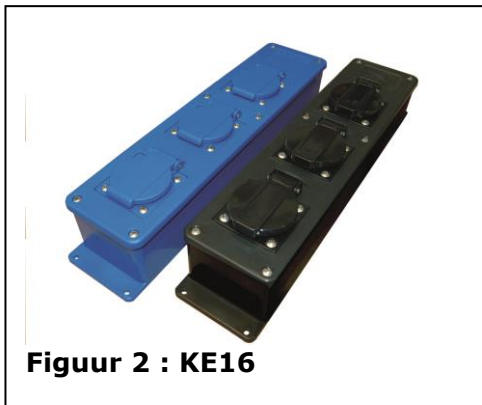

Elektra - Verdeelblokken

Figuur 1 : KE15

Figuur 2 : KE16

Figuur 3: KE17

KE 15 Verdeelblok blauw of zwart met 4 stopcontacten met penaarde 10/16Amp 230V 3m HO7RN-F 3G2,5mm² met aangegoten stekker/ met kinderveiligheid/ ...

KE 16 Verdeelblok blauw of zwart met 3 stopcontacten met penaarde 10/16Amp 230V 3m HO7RN-F 3G2,5mm² met aangegoten stekker/ met kinderveiligheid/ ...

KE 17 Verdeelblok , grijs of zwart met 3 CEE stopcontacten
 3P 16 A 230V
 3P 16 A 110 V
 2P 16A 24V

Elektra - Verdeelblokken : Kleinverdelers - Minidistributeurs

Figuur 4: KE19G

KE 19G Volrubber verdeelblok met 2 stopcontacten 16 A 400V en 2 automaten 4P 16A 6kA en 2m HO7RNF 5G6mm² met stekker 5P 32Amp 400V of met stekker 5P 63Amp 400V

Verdelers met ophangbeugel van apparatenstekker CEE 39 16A 220V naar drie of viermaal stopcontact CEE 3P 16A 220V

Elektra - Overgangen - adaptors

CE 9433100 Van stekker CEE 3P 16A 220V naar huishoudelijk stopcontact 2P met randaarde 16A 220 V (of idem maat met penaarde =CE9433101)