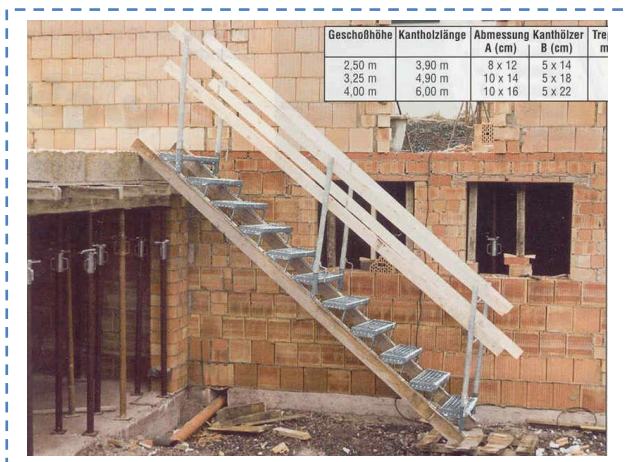

Werfmaterieel -> **Werftrap** - VERKOOP

<u>Hoogte verdiep</u>	<u>Lengte steunbalk</u>	<u>Doorsnee steunbalk</u>	<u>Trede met huls</u>	<u>Trede zonder huls</u>	<u>Rugweerpaal</u>
2,50m	3,90m	8 x 12 cm	3	9	6
3,25m	4,90m	10 x 14 cm	3	12	6
4,00m	6,00m	10 x 16 cm	4	15	8

- Met deze systeemtrappen kunt u zowel uitgebreide constructies maken als gewoon één verdieping overbruggen.
- Met enkele balken, treden, treden met buizen voor insteek rugweerpaal, de rugweerpaal en planken als leuning bouwt u razendsnel een trap op maat die uiterst veilig in gebruik is.