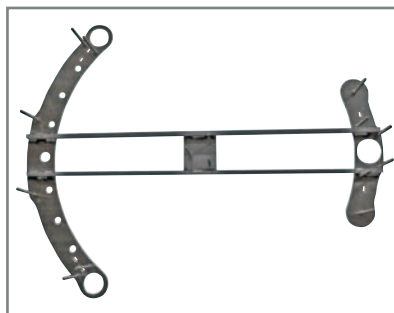

Getande overkruipbeveiliging

- **Artikelnummers:**
 - enkel: 1-020101-0007-000-716-10
 - dubbel: 1-020101-0008-000-716-10

Kabeldoorvoer

- Beschikbaar voor 90° en 120° rotor
- **Artikelnummers:**
 - 90°: 1-020101-0005-000-906-10
 - 120°: 1-020101-0006-000-906-10

Optie hekwerk aansluiting

- Bevestig je hekwerk probleemloos aan op het profiel van de Turni-Q
- Rail met 4 aanhechtingpunten
- **Artikelnummers:**
 - A. 1-020101-0011-000-716-10
 - B. 1-020101-0012-000-716-10

Plaatsingssjabloon

- Beschikbaar voor 90° en 120° rotor
- **Artikelnummers:**
 - 90°: 1-020101-0022-000-000-00
 - 120°: 1-020101-0023-000-000-00

Turni-Q Linus

Opties

Uitbreiding dak

- Verbreding van het dak
- Uit gelakt aluminium
- **Artikelnummers:**
enkel: 1-020101-0030-716-00
dubbel: 1-020101-0031-716-00