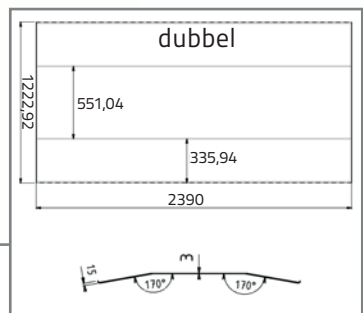

Optie hekwerk aansluiting

- Bevestig je hekwerk probleemloos aan op het profiel van de Turni-Q
- Rail met 4 aanhechtingpunten
- **Artikelnummers:**
 - A. 1-020101-0011-000-716-10
 - B. 1-020101-0012-000-716-10

Plaatsingssjabloon

- Beschikbaar voor 90° en 120° rotor
- **Artikelnummers:**
 - 90°: 1-020101-0022-000-000-00
 - 120°: 1-020101-0023-000-000-00

Turni-Q Linus

Opties

Uitbreiding dak

- Verbreding van het dak
- Uit gelakt aluminium
- **Artikelnummers:**
enkel: 1-020101-0030-716-00
dubbel: 1-020101-0031-716-00

Plaatsingsmal inbetonnen

- Voor 90° rotor
- **Artikelnummer**
enkel: 1-020101-0018-000-000-10
dubbel: 1-020101-0020-000-000-10
- Voor 120° rotor
- **Artikelnummers:**
enkel: 1-020101-0019-000-000-10
dubbel: 1-020101-0021-000-000-10