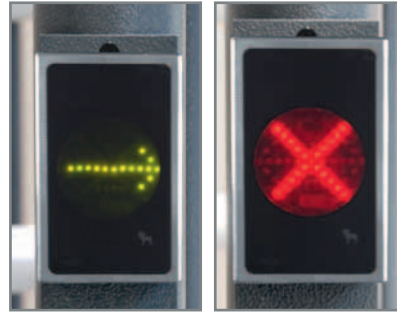

Turni-Q Linus

Opties

Inbouw plafondlicht

- Lamp max. 4,8VA
- mat glas
- Voeding: 230 V
- Toestel klasse I - met aarding
- Gewicht: 0.0883 kg
- Standards: EN60598
- Aluminium
- Ø58,5xH64
- **Artikelnummers:**
 - enkel: 1-020101-0013-000-000-00
 - dubbel: 1-020101-0014-000-000-00

Opmonteermodule

- Voor montage van elke toegangscontrole-module: codeklavier, parlofoon, kaartlezer, ...
- Breedte: 70mm
- Hoogtes: 100 - 200 - 300 mm
- **Artikelnummers:**
 - 100 mm: 1-020101-0015-000-716-10
 - 200 mm: 1-020101-0016-000-716-10
 - 300 mm: 1-020101-0017-000-716-10

Signalisatie

- Pictogram pijl/kruis
- Gestuurd vanuit toegangscontrole
- **Artikelnummer:**
1-020100-0001-000-014-10

Overkruipbeveiliging door middel van draad

- **Artikelnummers:**
 - enkel: 1-020101-0009-000-716-10
 - dubbel: 1-020101-0010-000-716-10

Getande overkruipbeveiliging

- **Artikelnummers:**
 - enkel: 1-020101-0007-000-716-10
 - dubbel: 1-020101-0008-000-716-10

Kabeldoorvoer

- Beschikbaar voor 90° en 120° rotor
- **Artikelnummers:**
 - 90°: 1-020101-0005-000-906-10
 - 120°: 1-020101-0006-000-906-10