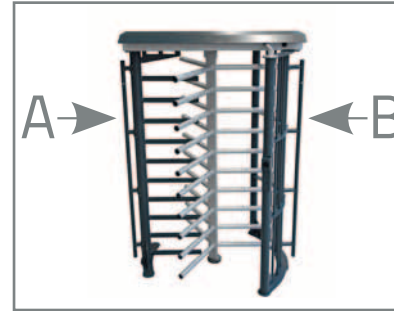

Signalisatie

- Pictogram pijl/kruis
- Gestuurd vanuit toegangscontrole
- **Artikelnummer:**
1-020100-0001-000-014-10

Overkruipbeveiliging door middel van draad

- **Artikelnummers:**
 - enkel: 1-020101-0009-000-716-10
 - dubbel: 1-020101-0010-000-716-10

Getande overkruipbeveiliging

- **Artikelnummers:**
 - enkel: 1-020101-0007-000-716-10
 - dubbel: 1-020101-0008-000-716-10

Kabeldoorvoer

- Beschikbaar voor 90° en 120° rotor
- **Artikelnummers:**
 - 90°: 1-020101-0005-000-906-10
 - 120°: 1-020101-0006-000-906-10

Optie hekwerk aansluiting

- Bevestig je hekwerk probleemloos aan op het profiel van de Turni-Q
- Rail met 4 aanhechtingpunten
- **Artikelnummers:**
 - A. 1-020101-0011-000-716-10
 - B. 1-020101-0012-000-716-10