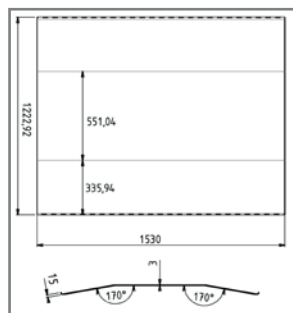

Plaatsingssjabloon

- Beschikbaar voor 90° en 120° rotor
- **Artikelnummers:**
 - 90°: 1-020101-0022-000-000-00
 - 120°: 1-020101-0023-000-000-00

Turni-Q Linus

Opties

Uitbreiding dak

- Verbreding van het dak
- Uit gelakt aluminium
- **Artikelnummers:**
enkel: 1-020101-0030-716-00
dubbel: 1-020101-0031-716-00