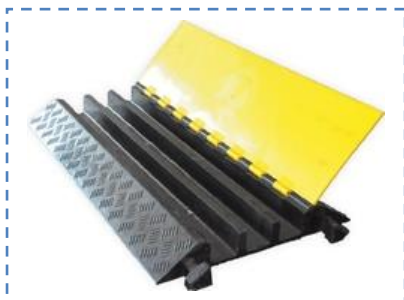

Elektra – Kabeldrempels in rubber SIVERKDLAL3Z -5Z en 2R

Kabeldrempels in RUBBER met plastic klep.

Troeven

- Licht, gemakkelijk te transporteren
- Handvat voor makkelijke (ver)plaatsing
- Gemakkelijk te connecteren met click-systeem
- SIVERKDLAL2R kabeldrempel : Ideaal voor tentoonstellingen, publieke evenementen, magazijnen.

SIVERKDLAL3Z

SIVERKDLAL5Z

SIVERKDLAL2R

Technische Informatie :

Materieel rubber – met (versterkte) plastic klep

Ref.	Buitenafmetingen	Doorvoer kabels	Gewicht	Max. gewicht
SIVERKDLAL3Z	900 x 400 x 75 mm	3 : 55 x 60 mm	20kg	<20T
SIVERKDLAL5Z	900 x 400 x 55 mm	2 x 32 x 25 mm	20 kg	<20T
SIVERKDLAL2R	980 x 240 x 46mm	3 x 32 x 32 mm 2 x	7,20kg	<20T

Opmerking:

Als deze kabeldrempels worden gebruikt op plaatsen waar er zeer veel verkeer is of aanzienlijk gewicht op komt, kan zich schade voordoen. Deze artikelen ondersteunen puntbelasting maar draaibewegingen en laterale krachten kunnen schade aan de deksels toebrengen (vooral op vlak van de scharnieren).