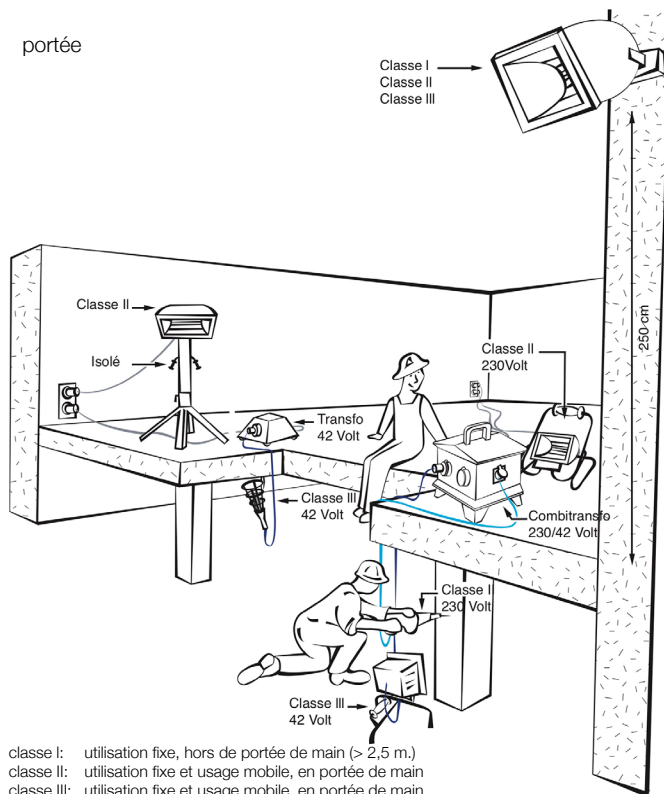

type	classe	lm	W	V	particularités
FL-301	I	2350	15	240	
FL-302	II	2350	15	240	
FL-302-S	II	2350	15	240	statif réglable

portée

classe I: utilisation fixe, hors de portée de main (> 2,5 m.)
classe II: utilisation fixe et usage mobile, en portée de main
classe III: utilisation fixe et usage mobile, en portée de main dans les espaces étroits de conduite