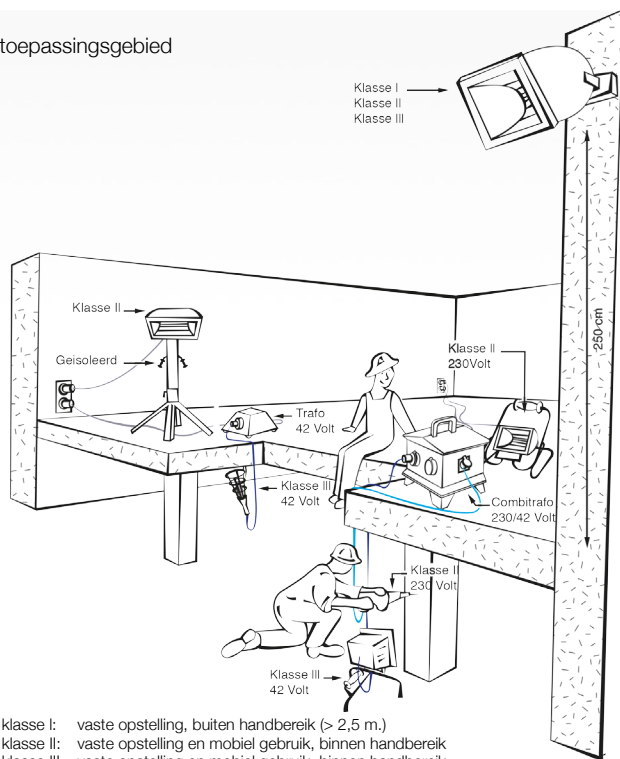

type	klasse	lm	W	V	bijzonderheden
FL-301	I	2350	15	240	
FL-302	II	2350	15	240	
FL-302-S	II	2350	15	240	verstelbaar statief

toepassingsgebied

klasse I: vaste opstelling, buiten handbereik (> 2,5 m.)
klasse II: vaste opstelling en mobiel gebruik, binnen handbereik
klasse III: vaste opstelling en mobiel gebruik, binnen handbereik in nauwe geleidende ruimtes