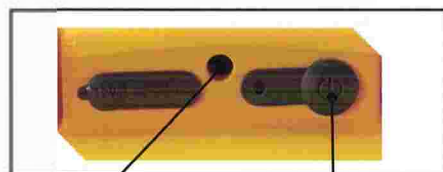

Power leds SMD rayonnant large

Coffret de rangement pour l'adaptateur - Poignée encastrable

Réflecteurs sur les pieds

Indicateur de chargement de l'accu

Bouton de fonctionnement 50% - 100% graduation sans échelons