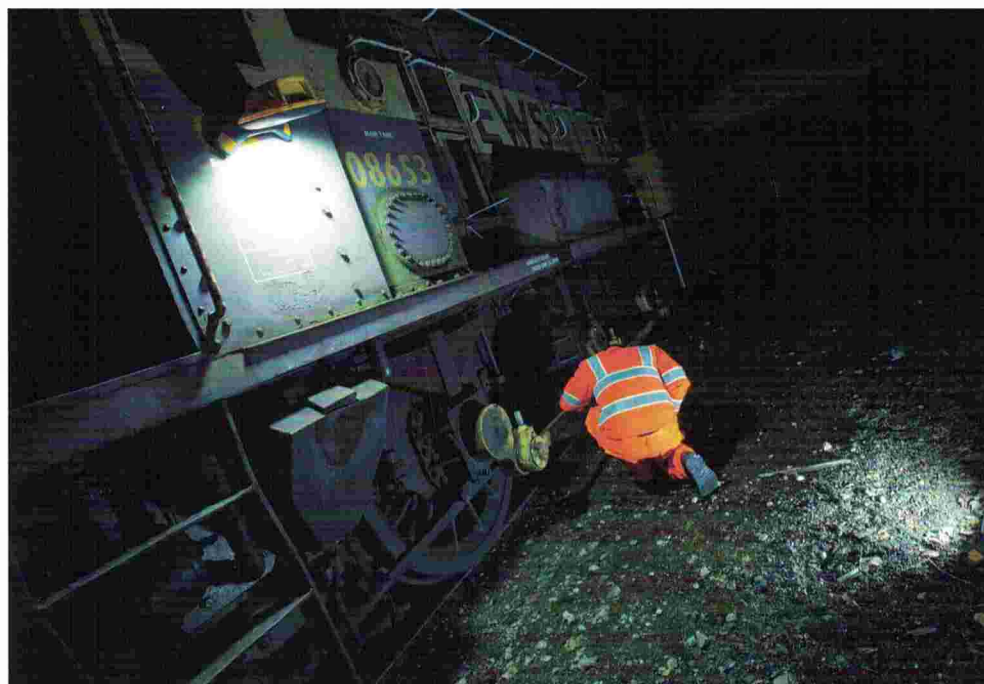

Power leds SMD rayonnant large

Coffret de rangement pour l'adaptateur - Poignée encastrable

Réflecteurs sur les pieds

Indicateur de chargement de l'accu

Bouton de fonctionnement 50% - 100% graduation sans échelons