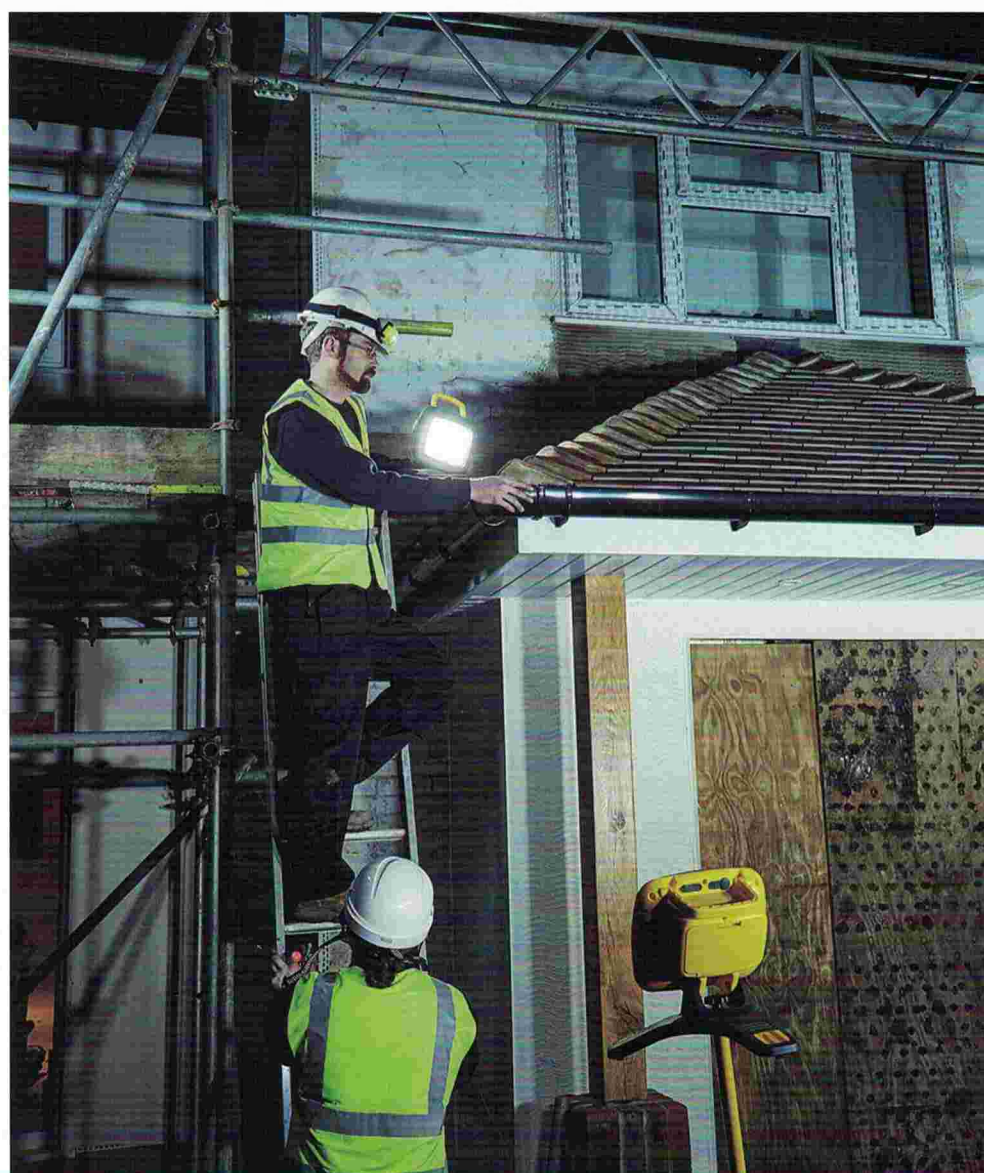

Power leds SMD rayonnant large

Coffret de rangement pour l'adaptateur - Poignée encastrable

Réflecteurs sur les pieds

Indicateur de chargement de l'accu

Bouton de fonctionnement 50% - 100% graduation sans échelons