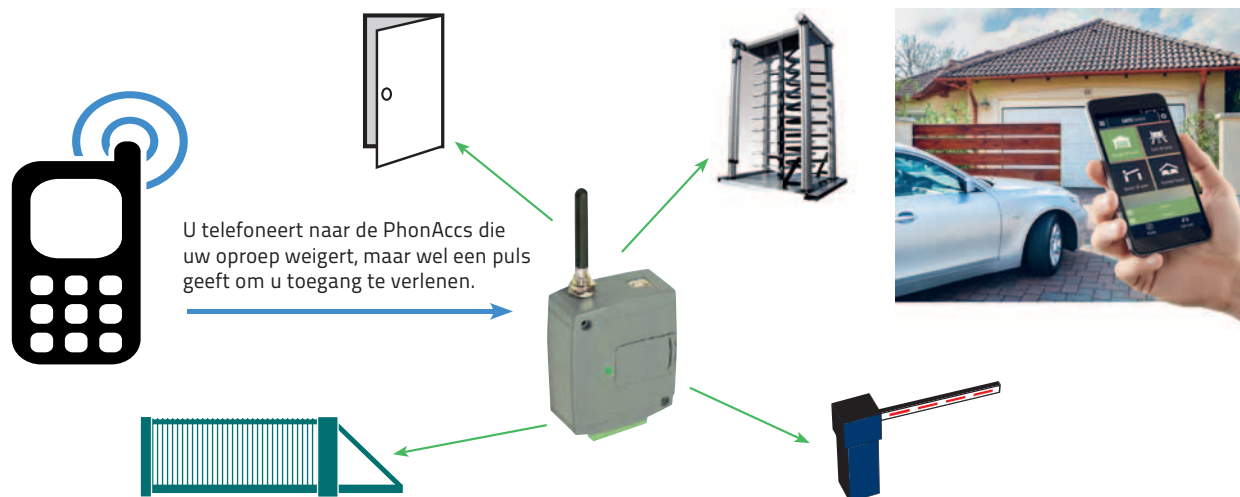

- Controle van toegangen via internet met behulp van smartphone applicatie of gsm-oproep.
- 20 & 1000 gebruikersversie.
- Meldt de status van de 4 contactingen via e-mail, SMS of GSM-gesprek.
- Stuurt kennisgeving naar de mobiele telefoon op het activeren van de deurbel.
- ONVIF-camera ondersteuning, maakt de online foto beschikbaar in de smartphone applicatie.
- Configureerbare gebruikersrechten en periodes van toegang.
- Configureerbare automatische geprogrammeerde controles.
- Event log en rapport verzenden per e-mail, automatisch uploaden naar Google Drive™ opslag van documenten.

Technische specificaties

GSM-netwerktype	GSM 900/1800 MHz of GSM 850/1900 MHz	
SIM-kaart	Plug-in 3 V of 1,8 V "small"	
Uitgezonden vermogen	2 W	
Ontvangstgevoeligheid	-105 dBm	
Antenne	• frequenties: 900 / 1800 MHz • impedantie: 50 ohm • gestraald vermogen: 2 W	• antenneaansluiting: SMA (vrouwelijk) • lengte kabel: 3 tot 10m of zonder kabel
Voeding	Adapter: 230 V AC / 12 V DC 500 mA tot 24 V DC 250mA	
Verbruik	stand-by: 120 mA ■ in werking: 500 mA	
Kabel	interfacetype: USB	
Schakelaar	contact N.O. in stand-by: 30 V DC 1A - 250 V AC 0,5 A	
Schakelduur van het contact	tussen 0,1 seconde en 254 minuten	
Afmetingen (B x H x D)	84 x 72 x 32 mm	
Werkings temperatuur	-20°C tot 45°C	
Gewicht	apparaat + voeding: 350 gr	
Garantie	1 jaar	

Artikelnummers

module via PC	4-080409-0002-000
module via App	4-080409-0003-000

®

26-07-2017 ■ Onder voorbehoud van technische wijzigingen.