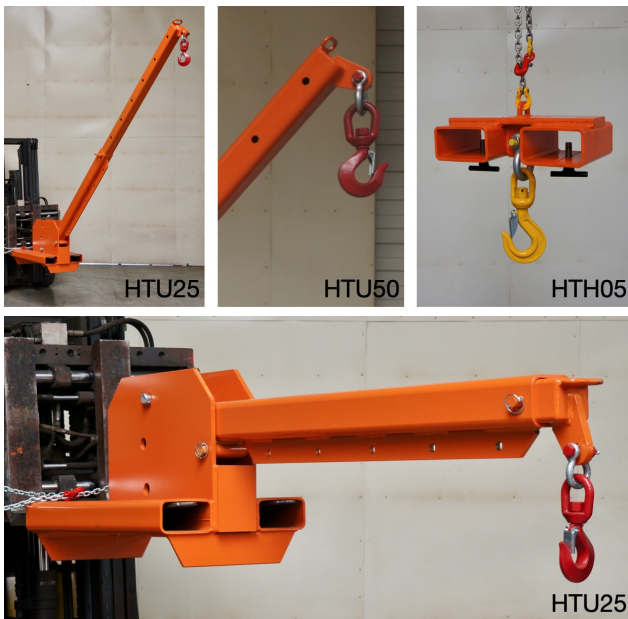

Heftruckhaken

Alle heftruckhaken worden geleverd met CE attest en indienstellingsverslag van SGS Voorzien van draaibare veiligheidshaak

TYPE	Capaciteit kg	Lengte mm	Vorkinsteek mm	Gewicht kg
HTU25	2500 - 500	1100 - 3850	164 - 84	255
HTU50	5000 - 1000	1100 - 3850	164 - 84	385
HTH200	2000	460	164-80	29
HTH300	3000	460	164-80	30
HTH500	5000	460	164-80	31

Andere afmetingen en capaciteiten mogelijk