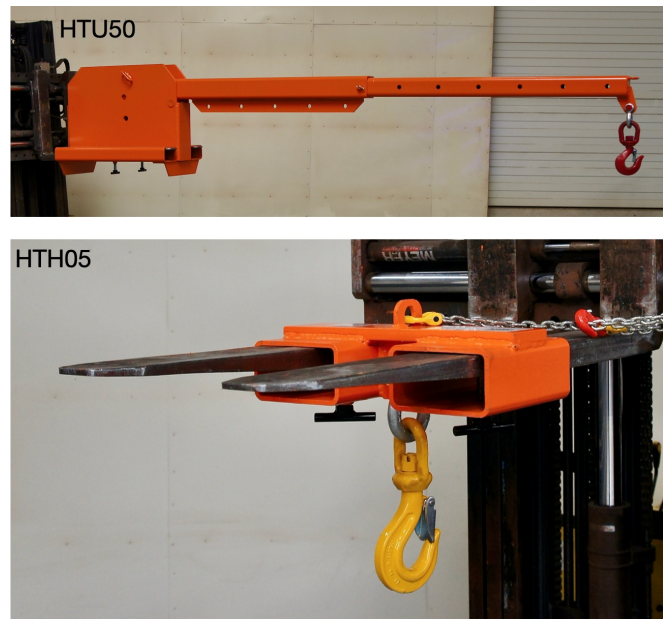

Heftruckhaken

Alle heftruckhaken worden geleverd met CE attest en indienstellingsverslag van SGS Voorzien van draaibare veiligheidshaak

TYPE	Capaciteit kg	Lengte mm	Vorkinsteek mm	Gewicht kg
HTU25	2500 - 500	1100 - 3850	164 - 84	255
HTU50	5000 - 1000	1100 - 3850	164 - 84	385
HTH200	2000	460	164-80	29
HTH300	3000	460	164-80	30
HTH500	5000	460	164-80	31

Andere afmetingen en capaciteiten mogelijk