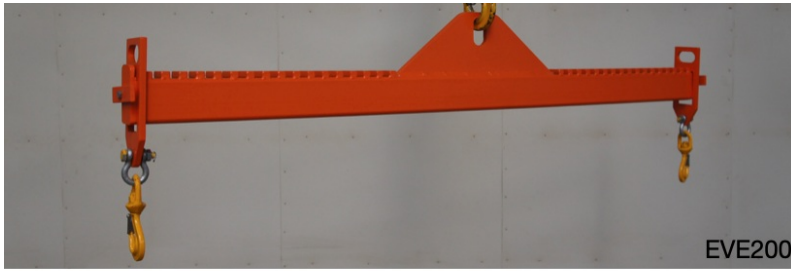

Hijsbalken

EVE200

EVU05

EVU05/12

EVE2

EVU06

EVE200V

BBH1

Alle hijsbalken worden geleverd met CE attest en indienststellingsverslag van SGS. Voorzien van draaibare veiligheidshaken

TYPE	Capaciteit kg	Lengte mm	Verstelbaar mm	Gewicht kg
EVU05	5000-3000	2400-3500	2400-3500	175
EVU06	6000-2000	2400-6000	2400-6000	265
EVU08	8000-5000	2400-3500	2400-3500	255
EVU10	10000-4000	2400-6000	2400-6000	535
EVU12	12000-8000	2400-3500	2400-3500	320
-	-	-	-	-
-	-	-	-	-
BBH	2000	900x900	-	32
EVE200	2000	2000	2000-720	44
EVE300	3000	3000	3000-1400	85
EVE400	4000	4000	4000-1900	135
EVE500	5000	5000	5000-2200	220
EVE200V	Voetjes EVE200 omvalbeveilinging (set)			
EVE300V	Voetjes EVE300 omvalbeveilinging (set)			
EVE400V	Voetjes EVE400 omvalbeveilinging (set)			
EVE500V	Voetjes EVE500 omvalbeveilinging (set)			
Andere afmetingen en capaciteiten mogelijk				