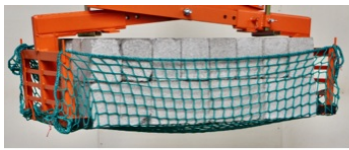

Klemmen

Alle mechanische klemmen worden geleverd met CE attest en indienstellingsverslag van SGS.

TYPE	Klemming	Capaciteit kg	Klemopening mm	Klemhoogte mm	Klemlengte mm	Gewicht kg
KVB01	Schroef	6500	50-400	100	150	25
-	-	-	-	-	-	-
PMU1	Manueel	1000	800-1200	150-300	600	85
PMU2	Manueel	1000	800-1200	150-300	800	90
PMU3	Manueel	1500	200-800	150	600	75
PMF5	Automatisch	3000	400-1000	150-400	1200	285
PMF7	Automatisch	1500	400-1200	150-400	1200	245
MEER016	Meerprijs rubber wit PMU klem					
MEER017	Meerprijs rubber wit PMF klem					
SD15	Schokdemper 1500kg					
PROD0014	Veiligheidsnet PMF klem					
PROD0016	Veiligheidsnet PMU klem					