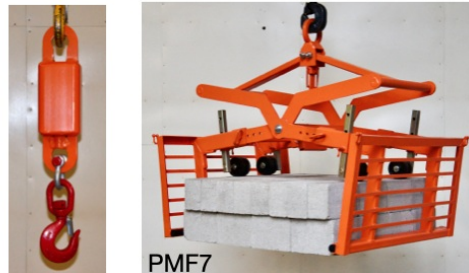

Klemmen

Alle mechanische klemmen worden geleverd met CE attest en indienstellingsverslag van SGS.

TYPE	Klemming	Capaciteit kg	Klemopening mm	Klemhoogte mm	Klemlengte mm	Gewicht kg
KVB01	Schroef	6500	50-400	100	150	25
-	-	-	-	-	-	-
PMU1	Manueel	1000	800-1200	150-300	600	85
PMU2	Manueel	1000	800-1200	150-300	800	90
PMU3	Manueel	1500	200-800	150	600	75
PMF5	Automatisch	3000	400-1000	150-400	1200	285
PMF7	Automatisch	1500	400-1200	150-400	1200	245
MEER016	Meerprijs rubber wit PMU klem					
MEER017	Meerprijs rubber wit PMF klem					
SD15	Schokdemper 1500kg					
PROD0014	Veiligheidsnet PMF klem					
PROD0016	Veiligheidsnet PMU klem					