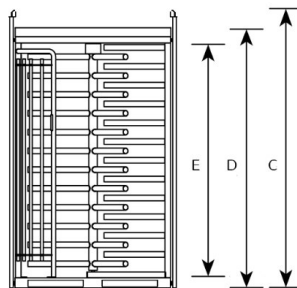

## Mobiele Tourniquet Titan op vloerplaat

De full height tourniquet is een hoog draaikruis. Geschikt als buitenbeveiliging of het afschermen van bepaalde bedrijfsonderdelen, zoals een hygiëne-zone in de foodindustrie.

### Mobile Full Height Turnstile

A	1200
B	1517* / 1400
C	2450**
D	2340
E	2120

\* Total width including sidestands - \*\* with standard sidestands