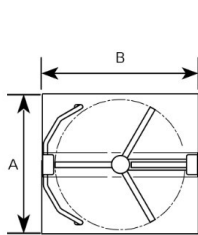

## Mobiele Tourniquet Titan op vloerplaat

De full height tourniquet is een hoog draaikruis. Geschikt als buitenbeveiliging of het afschermen van bepaalde bedrijfsonderdelen, zoals een hygiëne-zone in de foodindustrie.

### Mobile Full Height Turnstile

A	1200
B	1517* / 1400
C	2450**
D	2340
E	2120

\* Total width including sidestands - \*\* with standard sidestands